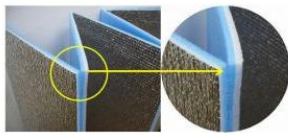

キャンプマット シリーズ

【折りたたみ式で 巻きぐせの無い、フラット性に優れたマット】

<グランドエイト>  
<グランドエイト / ワイド>

<グランドエイト  
ファンファンサファリ>

当社独自の工法で表裏交互に切り目を入れることにより、スムーズに折りたたみができます。

グランドエイト・シリーズ や スリムジャパ・シリーズ のような折りたたみタイプは、折りたたんだ時に、地面に触れていた面どうしが重なりますので、安心です！

折畳み式で収納便利

ストレッチや、マッサージ用マットとしても・・・

製品 サイズ	グランドエイト	約1000x1800x8 (厚み)mm			
	グランドエイト / ワイド	約1200x1800x8 (厚み)mm			
	グランドエイト ファンファンサファリ	約 900x1800x8 (厚み)mm			
入り数 品番 JANコード	グランドエイト	20入	U-P845		
	グランドエイト / ワイド	16入	U-P846		
	グランドエイト ファンファンサファリ	12入	U-P585		
材質	グランドエイト、グランドエイトワイド	アルミ蒸着フィルム、PETフィルム、発泡ポリエチレン 8mm			
	グランドエイト ファンファンサファリ	アルミ蒸着フィルム、PPフィルム(柄面)、発泡ポリエチレン 8mm			
加工 サイズ	パッケージサイズ		ケースサイズ		
	グランドエイト	260(幅)x1000(長さ)x55(厚み)mm	540(幅)x640(奥行き)x1030(高さ)mm		
	グランドエイト / ワイド	260(幅)x1200(長さ)x55(厚み)mm	540(幅)x520(奥行き)x1230(高さ)mm		
重量	グランドエイト	製品重量	440g	ケース重量	11.0kg
	グランドエイト / ワイド		500g		10.5kg
	グランドエイト ファンファンサファリ		440g		6.5kg