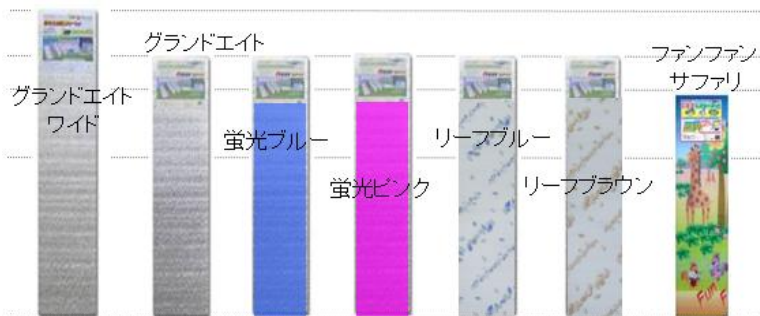

キャンプマット シリーズ

【折りたたみ式で 巻きぐせの無い、フラット性に優れたマット】

<グランドエイト>  
<グランドエイト / ワイド>

<グランドエイト  
ファンファンサファリ>

当社独自の工法で表裏交互に切り目を入れることにより、スムーズに折りたたみができます。

グランドエイト・シリーズ や スリムジャパ・シリーズ のような折りたたみタイプは、折りたたんだ時に、地面に触れていた面どうしが重なりますので、安心です！

折畳み式で収納便利

ストレッチや、マッサージ用マットとしても・・・

製品 サイズ	グランドエイト	約1000x1800x8 (厚み)mm			
	グランドエイト / ワイド	約1200x1800x8 (厚み)mm			
	グランドエイト ファンファンサファリ	約 900x1800x8 (厚み)mm			
入り数 品番 JANコード	グランドエイト	20入	U-P845		
	グランドエイト / ワイド	16入	U-P846		
	グランドエイト ファンファンサファリ	12入	U-P585		
材質	グランドエイト、グランドエイトワイド	アルミ蒸着フィルム、PETフィルム、発泡ポリエチレン 8mm			
	グランドエイト ファンファンサファリ	アルミ蒸着フィルム、PPフィルム(柄面)、発泡ポリエチレン 8mm			
加工 サイズ	パッケージサイズ		ケースサイズ		
	グランドエイト	260(幅)x1000(長さ)x55(厚み)mm	540(幅)x640(奥行き)x1030(高さ)mm		
	グランドエイト / ワイド	260(幅)x1200(長さ)x55(厚み)mm	540(幅)x520(奥行き)x1230(高さ)mm		
重量	グランドエイト	製品重量	440g	ケース重量	11.0kg
	グランドエイト / ワイド		500g		10.5kg
	グランドエイト ファンファンサファリ		440g		6.5kg