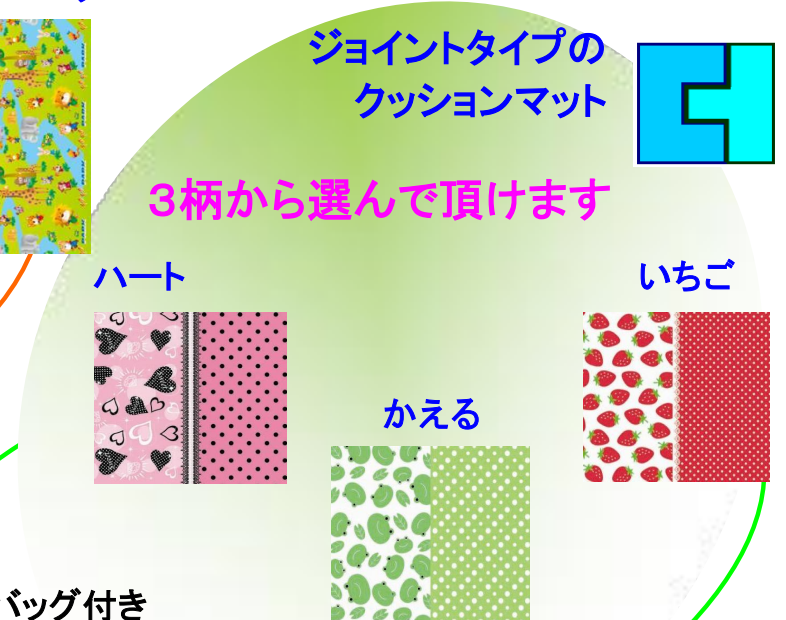

厚みのあるレジャーシート！

5柄から選んで頂けます

裏面はアルミフィルム
使用

ハトメ部分補強

シートペグ付属

	Cushion Leisure Sheet		
	S	M	L
size	900*1800*1	1800*1800*1	1800*2400*1
pcs/ctn	40	20	15
CBM	0.160	0.160	0.160

バッグ付き

Size: 約60x1280x5mm
16枚入り