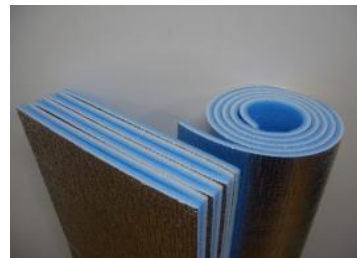

キャンピングマット・アルミロールマット シリーズ

	Grand Eight Series			Ultra 15		Slim Java				Aluminum Roll Mat		
	Wide	Grand Eight	Fun Fun Safari		L	Compact	L	LL	Stripe pattern	S	L	LL
size	1200*1800*8	1000*1800*8	900*1800*8	600*2000*8		600*1850*5	1000*1850*5	1200*1850*5	1000*1700*5	600*1800*8	1000*1800*8	1200*1800*8
pcs/ctn	16	20	12	8		20	16	16	18	30	15	15
CBM	0.345	0.356	0.287	0.194		0.178	0.2	0.239	0.216	0.415	0.348	0.415

The merit of **Folding type** our original

Surface never touches back

当社独自の工法で表裏交互に切り目を入れることにより、スムーズに折りたたみができます。

使用面は常に清潔!