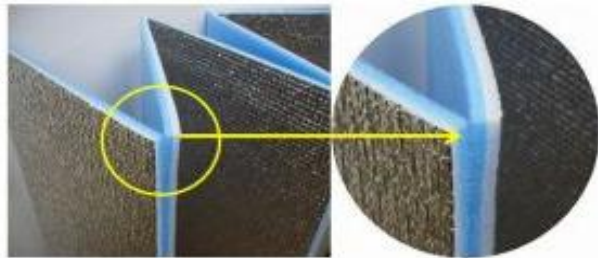

キャンピングマット・アルミロールマット シリーズ

	Grand Eight Series			Ultra 15		Slim Java				Aluminum Roll Mat		
	Wide	Grand Eight	Fun Fun Safari		L	Compact	L	LL	Stripe pattern	S	L	LL
size	1200*1800*8	1000*1800*8	900*1800*8	600*2000*8		600*1850*5	1000*1850*5	1200*1850*5	1000*1700*5	600*1800*8	1000*1800*8	1200*1800*8
pcs/ctn	16	20	12	8		20	16	16	18	30	15	15
CBM	0.345	0.356	0.287	0.194		0.178	0.2	0.239	0.216	0.415	0.348	0.415

The merit of **Folding type** our original

Surface never touches back

当社独自の工法で表裏交互に切り目を入れることにより、スムーズに折りたたみができます。

使用面は常に清潔!